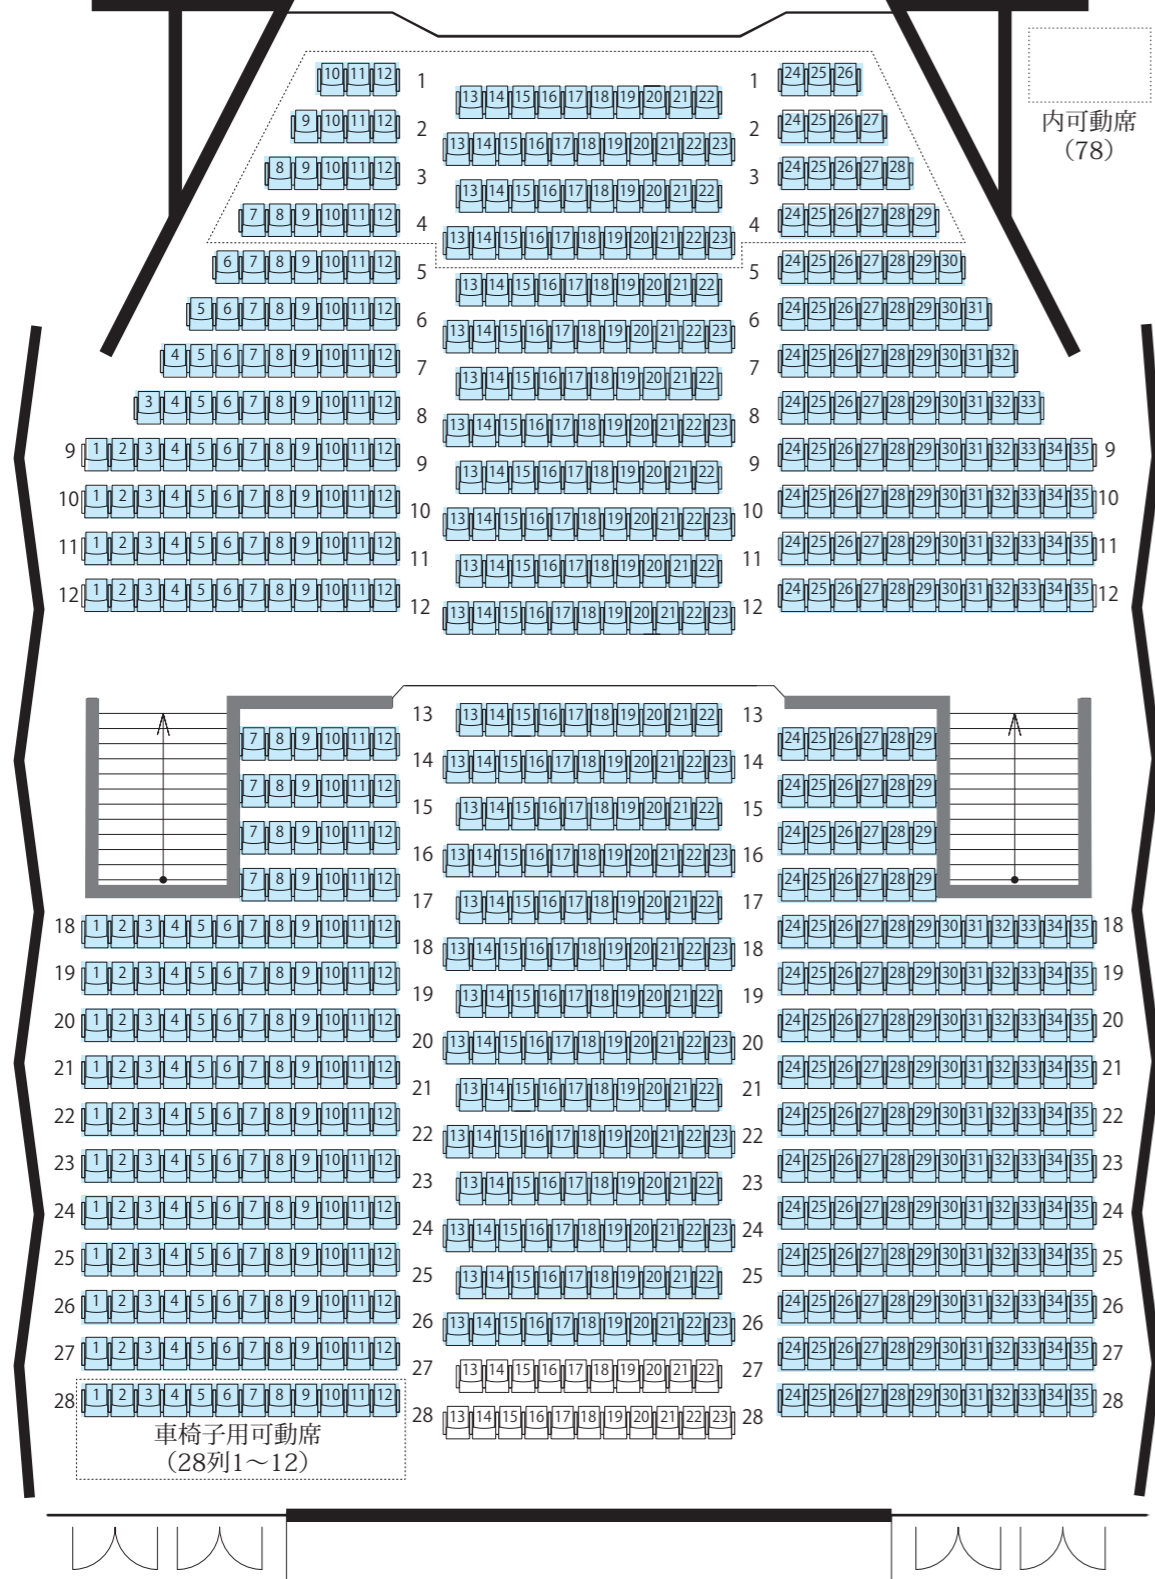

大ホール

舞台

…S席 …A席

1階席

1階 806席

ヨーロッパ企画「来て見つかるべき新世界」 客席等級区分

…S席 …A席

2階席

2階 232席 (親子室4席含む)