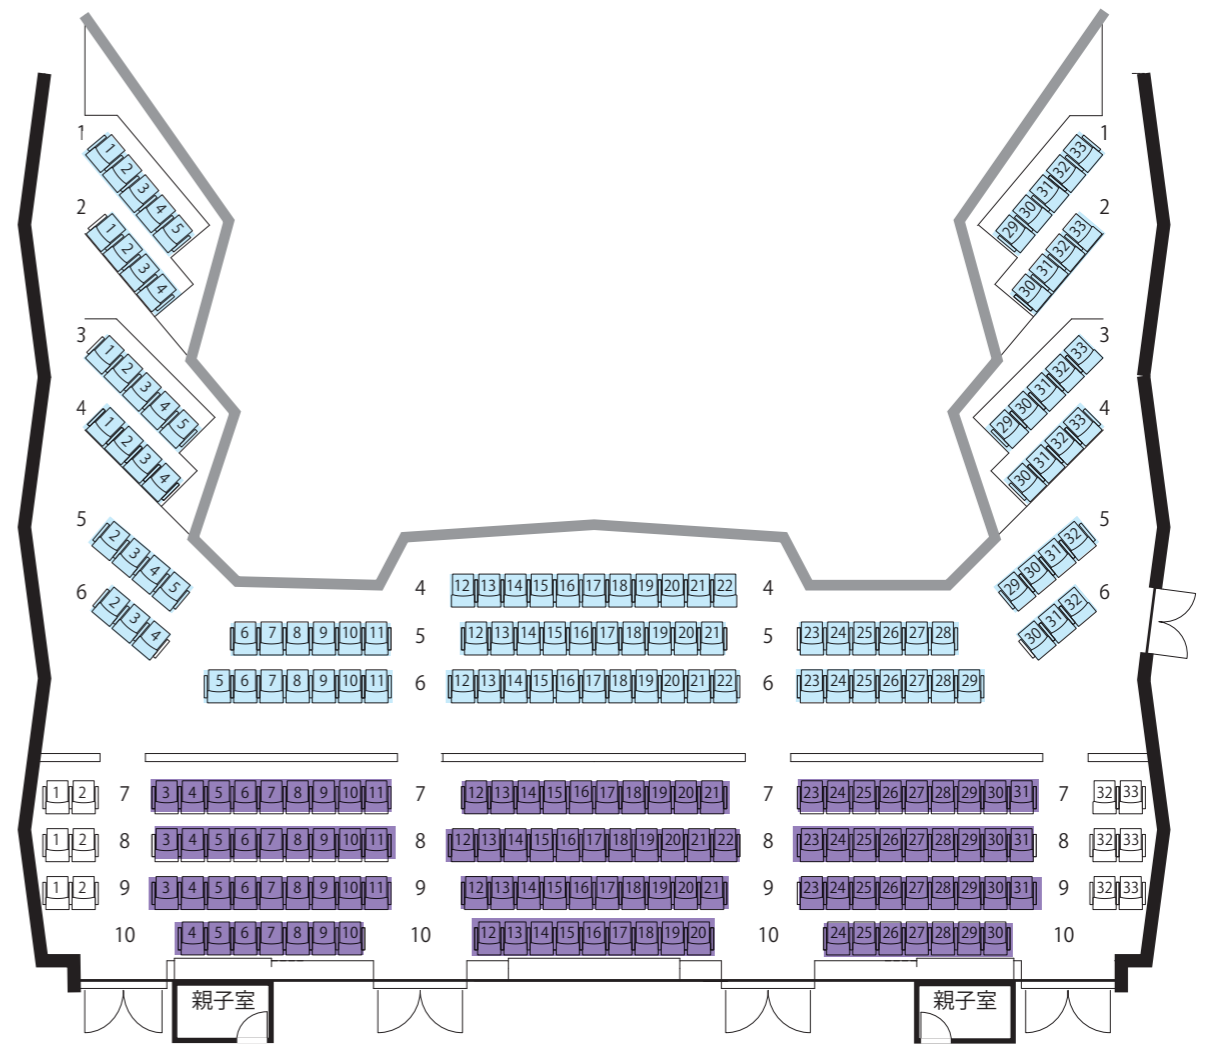

大ホール

舞台

…S席 …A席

1階席

1階 806席

ヨーロッパ企画「来て見つかるべき新世界」 客席等級区分

…S席 …A席

2階席

2階 232席 (親子室4席含む)